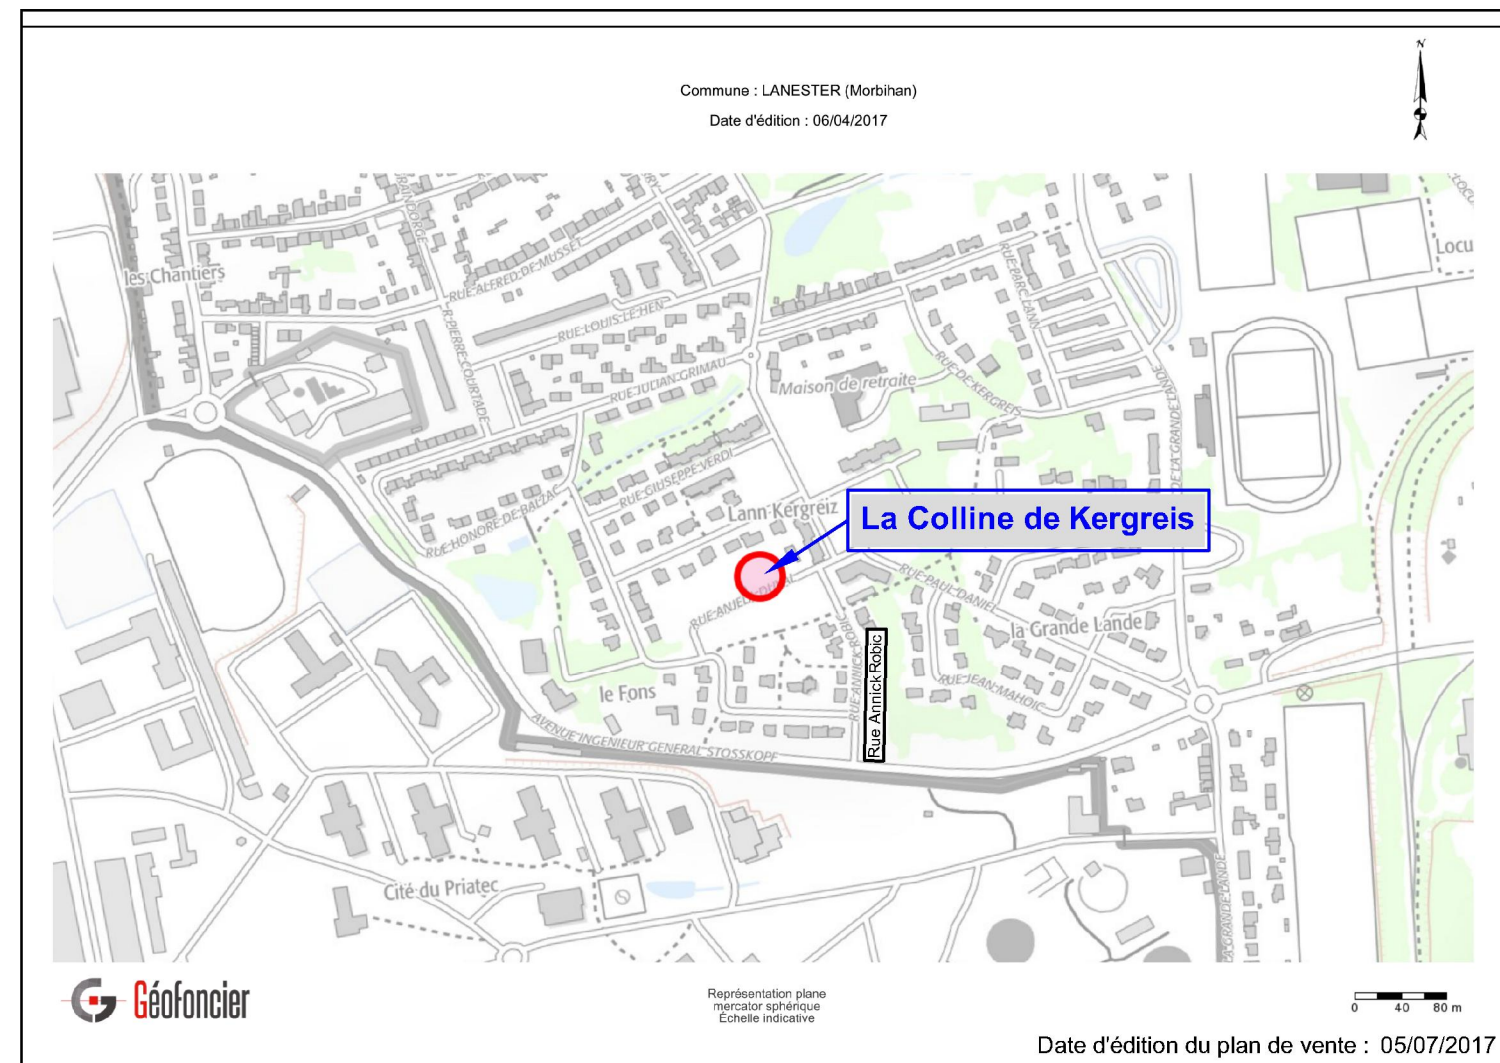

Commune de Lanester

La Colline de Kergreis

PLAN DE VENTE

LOT 21

LB HABITAT TEL : 02 97 64 59 96
21 rue Jules Legrand CS 70735 56107 LORIENT CEDEX

LE LOGIS BRETON TEL : 02 97 21 47 28
15, Bd du général Leclerc 56100 Lorient